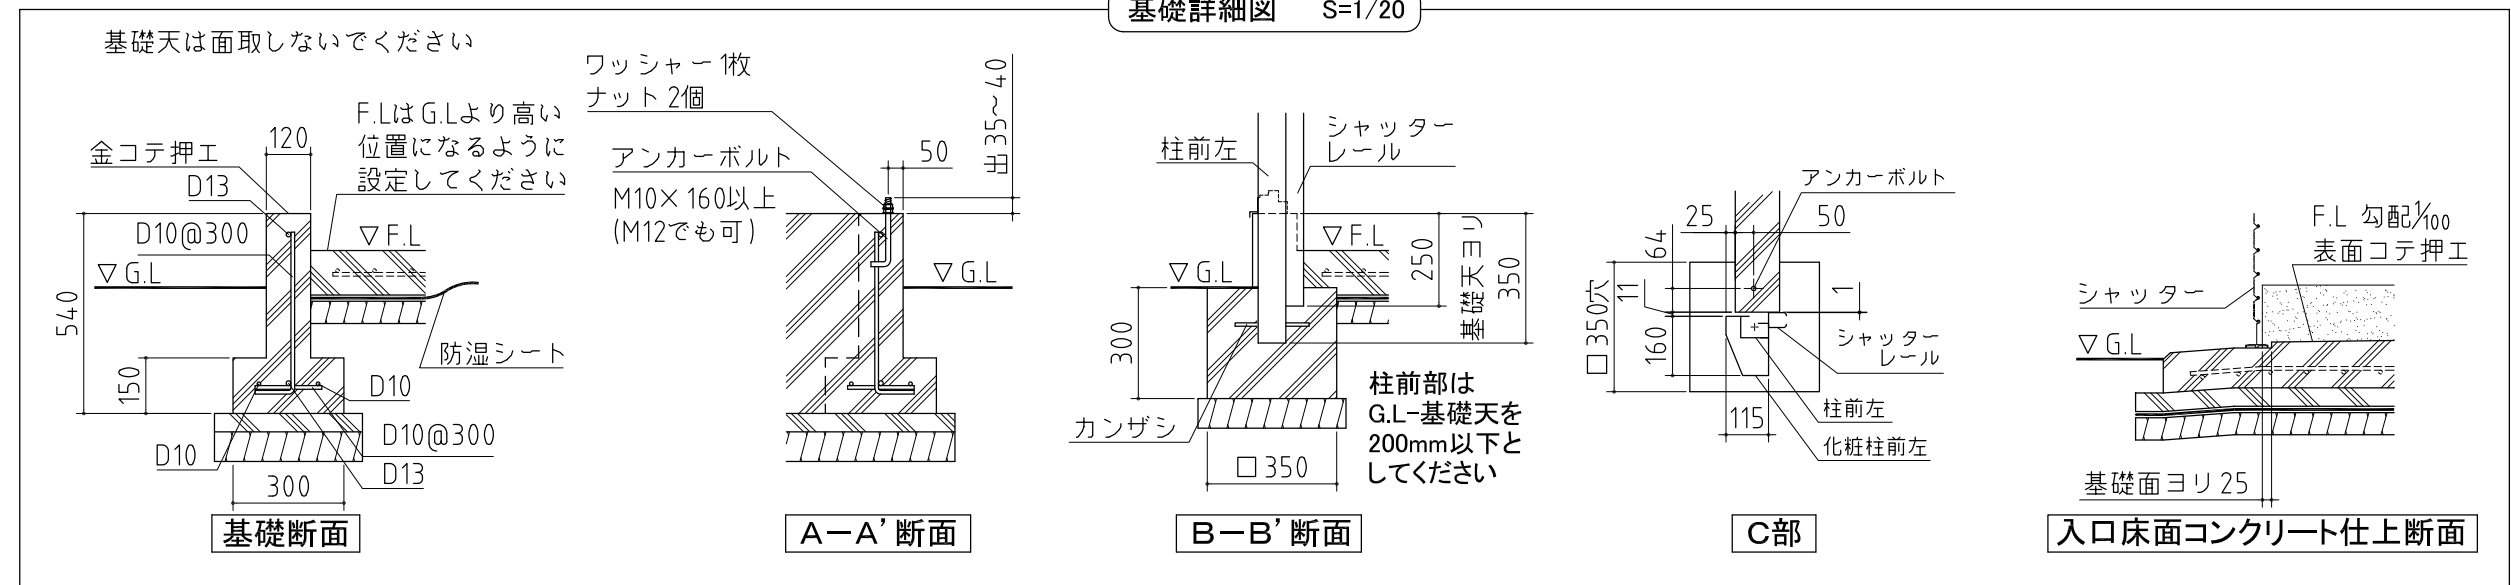

⚠注意
アンカーボルトは布基礎芯ではありません。

×・・・アンカーボルト位置を示す。

基礎詳細図 S=1/50

基礎参考図

<縮尺> S=1/50
～一般型・多雪型・豪雪型～

機種名 DM-2230HD□

※機種名の□はTypeによって表記が異なります。
AまたはBが入ります。

※寒冷地等は地域の実情に合わせた基礎にしてください。